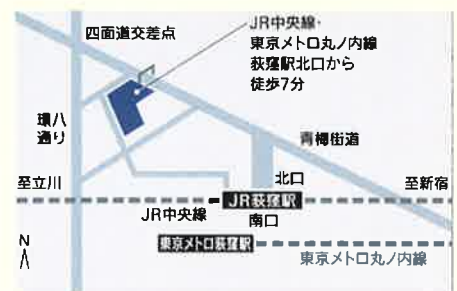

### 演奏曲目

I 「戴冠ミサ (ミサ曲ハ長調 KV 317)」 モーツァルト 作曲

混声合唱とピアノのための  
II 「つぶてソング 第1集」 和合亮一 詩 新実徳英 作曲

混声合唱による 日本の四季  
III 「夕やけこやけ」 飯沼信義・平吉毅州 編曲

指揮 : 永井 宏

ソリスト : ソプラノ 盛田 麻央 メゾソプラノ 斉藤 真歩

テノール 小林 祐太郎 バスバリトン 狩野 賢一

管弦楽 : コンツェントゥス・ムジクス東京

ピアノ : 江本 裕美

2016/

杉並公会堂・大ホール

2 / 28 日

13:30 開場

14:00 開演

(JR 中央線・東京メトロ荻窪駅北口から徒歩7分)

入場には 入場券 (無料) が必要です。